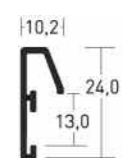

RW5862002	RM Tribeca Black 60 x 80cm
RW5862001	RM Tribeca Natural 60 x 80cm
RW5862003	RM Tribeca White 60 x 80cm

tribeca frames with multiple aperture mounts:

RW5820002	RM Tribeca Black 20 x 60cm
RW5820001	RM Tribeca Natural 20 x 60cm
RW5820003	RM Tribeca White 20 x 60cm

frame size aperture size	frame size aperture size	frame size aperture size	frame size aperture size	frame size aperture size	frame size aperture size
30 x 30cm 10 x 15cm / 4" x 6" R561204 R561221	40 x 40cm 10 x 15cm / 4" x 6" R561304 R561321	50 x 50cm 10 x 15cm / 4" x 6" R561404 R561421	20 x 60cm 10 x 15cm / 4" x 6" R560504 R560521	25 x 60cm 10 x 15cm / 4" x 6" R560604 R560621	25 x 60cm 14 x 14cm / 5.5" x 5.5" R561804 R561821
29.7 x 42cm (A3) 13 x 18cm / 5" x 7" R561904 R561921	30 x 74cm 13 x 18cm / 5" x 7" R562004 R562021	30 x 74cm 13 x 18cm / 5" x 7" R562804 R562821			