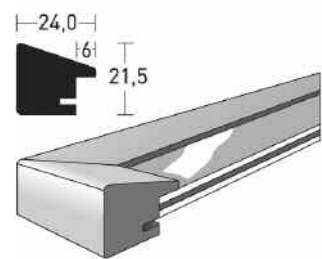

ref	description
RW4822001	RM Essentielles Birch 24 x 30cm
RW4822002	RM Essentielles Cherry 24 x 30cm
RW4822003	RM Essentielles Palis 24 x 30cm
RW4833001	RM Essentielles Birch 30 x 30cm
RW4833002	RM Essentielles Cherry 30 x 30cm
RW4833003	RM Essentielles Palis 30 x 30cm
RW4830001	RM Essentielles Birch 30 x 40cm
RW4830002	RM Essentielles Cherry 30 x 40cm
RW4830003	RM Essentielles Palis 30 x 40cm
RW4844001	RM Essentielles Birch 40 x 40cm
RW4844002	RM Essentielles Cherry 40 x 40cm
RW4844003	RM Essentielles Palis 40 x 40cm
RW4840001	RM Essentielles Birch 40 x 50cm
RW4840002	RM Essentielles Cherry 40 x 50cm
RW4840003	RM Essentielles Palis 40 x 50cm
RW4852001	RM Essentielles Birch 50 x 70cm
RW4852002	RM Essentielles Cherry 50 x 70cm
RW4852003	RM Essentielles Palis 50 x 70cm
RW4862001	RM Essentielles Birch 60 x 80cm
RW4862002	RM Essentielles Cherry 60 x 80cm
RW4862003	RM Essentielles Palis 60 x 80cm

20 x 60cm 10 x 15cm / 4" x 6" RW4820001 RW4820003	25 x 60cm 10 x 15cm / 4" x 6" RW4829001 RW4829003	25 x 60cm 14 x 14cm / 5.5" x 5.5" RW4825001 RW4825003

29.7 x 42cm (A3) 13" x 18cm / 5" x 7" RW4823001 RW4823003	30 x 74cm 13" x 18cm / 5" x 7" RW4837001 RW4837003	30 x 74cm 13" x 18cm / 5" x 7" RW4838001 RW4838003

Frame Size
Aperture Size
Birch Reference
Palisander Reference