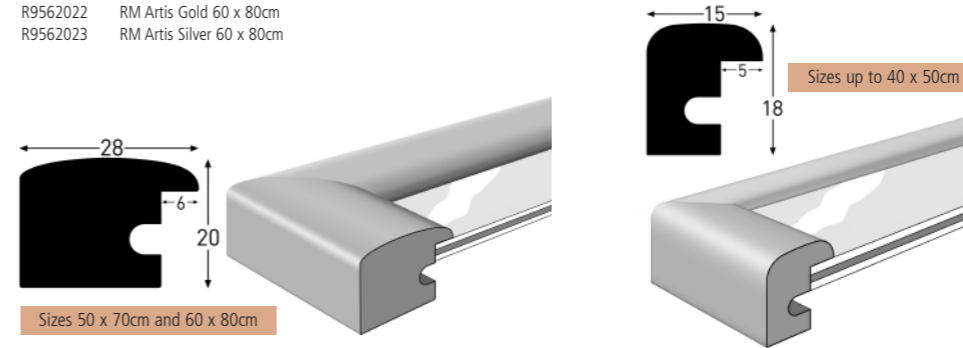

RW4821001 RM Essentielles Birch 21 x 29.7cm (A4)
RW4821003 RM Essentielles Palis 21 x 29.7cm (A4)

Frame Size
Aperture Size
Birch Reference
Palisander Reference

ref	description
RW4822001	RM Essentielles Birch 24 x 30cm
RW4822002	RM Essentielles Cherry 24 x 30cm
RW4822003	RM Essentielles Palis 24 x 30cm
RW4833001	RM Essentielles Birch 30 x 30cm
RW4833002	RM Essentielles Cherry 30 x 30cm
RW4833003	RM Essentielles Palis 30 x 30cm
RW4830001	RM Essentielles Birch 30 x 40cm
RW4830002	RM Essentielles Cherry 30 x 40cm
RW4830003	RM Essentielles Palis 30 x 40cm
RW4844001	RM Essentielles Birch 40 x 40cm
RW4844002	RM Essentielles Cherry 40 x 40cm
RW4844003	RM Essentielles Palis 40 x 40cm
RW4840001	RM Essentielles Birch 40 x 50cm
RW4840002	RM Essentielles Cherry 40 x 50cm
RW4840003	RM Essentielles Palis 40 x 50cm
RW4852001	RM Essentielles Birch 50 x 70cm
RW4852002	RM Essentielles Cherry 50 x 70cm
RW4852003	RM Essentielles Palis 50 x 70cm
RW4862001	RM Essentielles Birch 60 x 80cm
RW4862002	RM Essentielles Cherry 60 x 80cm
RW4862003	RM Essentielles Palis 60 x 80cm

20 x 60cm 10 x 15cm / 4" x 6" RW4820001 RW4820003	25 x 60cm 10 x 15cm / 4" x 6" RW4829001 RW4829003	25 x 60cm 14 x 14cm / 5.5" x 5.5" RW4825001 RW4825003

29.7 x 42cm (A3) 13" x 18cm / 5" x 7" RW4823001 RW4823003	30 x 74cm 13" x 18cm / 5" x 7" RW4837001 RW4837003	30 x 74cm 13" x 18cm / 5" x 7" RW4838001 RW4838003

Frame Size
Aperture Size
Birch Reference
Palisander Reference

artis

A lovely soft matt gold or silver finish on a solid wood profile.

ref	description
R9521002	RM Artis Gold A4
R9521003	RM Artis Silver A4
R9522002	RM Artis Gold 24 x 30cm
R9522003	RM Artis Silver 24 x 30cm
R9530002	RM Artis Gold 30 x 40cm
R9530003	RM Artis Silver 30 x 40cm
R9540002	RM Artis Gold 40 x 50cm
R9540003	RM Artis Silver 40 x 50cm
R9552022	RM Artis Gold 50 x 70cm
R9552023	RM Artis Silver 50 x 70cm
R9562022	RM Artis Gold 60 x 80cm
R9562023	RM Artis Silver 60 x 80cm